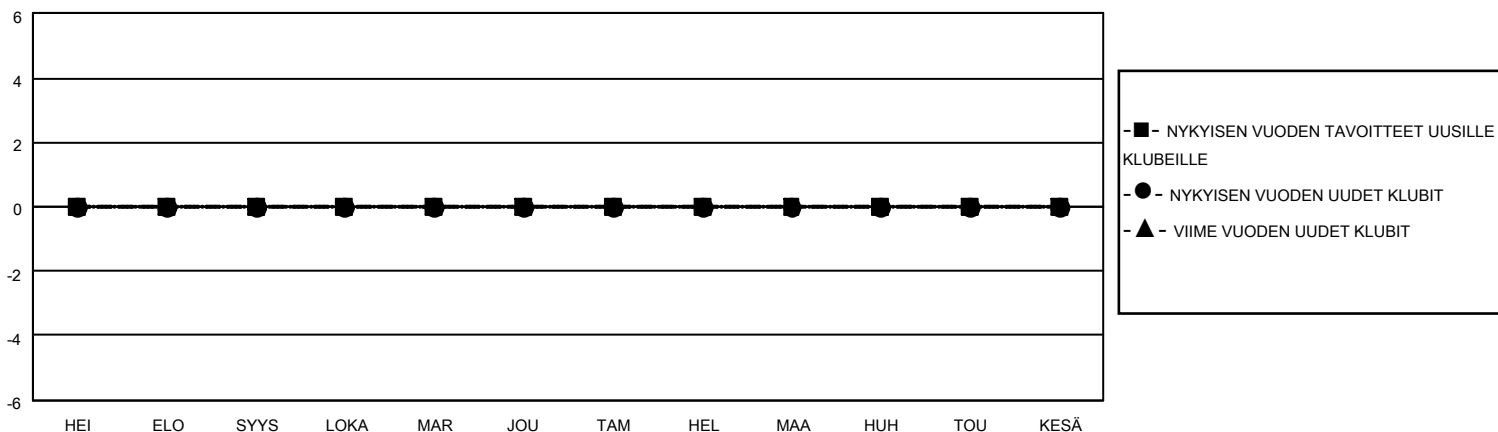

MONTHLY MEMBERSHIP PROGRESS REPORT

SIJAINTI FINLAND

District 107 K

Results as of: 11/30/2022

Klubit				jäsentä			
TULOKSET 2022-2023				TULOKSET 2022-2023			
NELJÄNNES	UUDEN KLUBIN TAVOITE	UUDET KLUBIT	LOPETETUT KLUBIT	NELJÄNNES	JÄSENKASVUN NETTOTAVOITE	TOTEUTUNUT JÄSENKASVU	POISTETUT JÄSENET (mukaan lukien siirrot)
HEI/ELO/SYYS	0	0	2	HEI/ELO/SYYS	10	9	27
LOKA/MAR/JOU	0	0	0	LOKA/MAR/JOU	10	13	18
TAM/HEL/MAA	0	0	0	TAM/HEL/MAA	5	0	0
HUH/TOU/KESÄ	0	0	0	HUH/TOU/KESÄ	3	0	0

TAVOITTEET JA UUDET KLUBIT, KUMULATIIVINEN