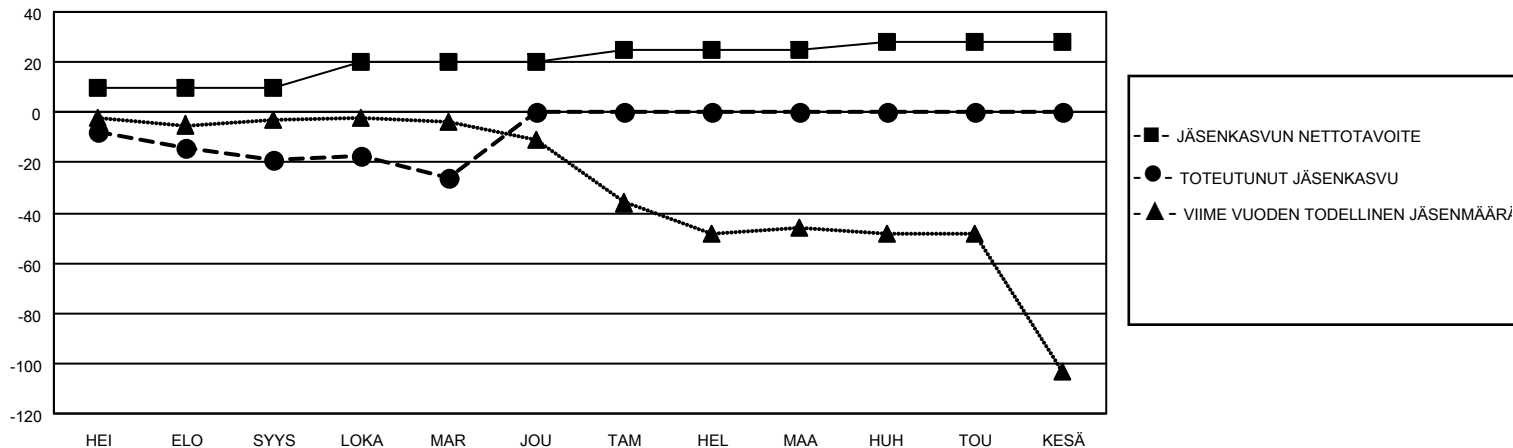

MONTHLY MEMBERSHIP PROGRESS REPORT

SIJAINTI FINLAND

District 107 K

Results as of: 11/30/2022

Klubit				jäsentä			
TULOKSET 2022-2023				TULOKSET 2022-2023			
NELJÄNNES	UUDEN KLUBIN TAVOITE	UUDET KLUBIT	LOPETETUT KLUBIT	NELJÄNNES	JÄSENKASVUN NETTOTAVOITE	TOTEUTUNUT JÄSENKASVU	POISTETUT JÄSENET (mukaan lukien siirrot)
HEI/ELO/SYYS	0	0	2	HEI/ELO/SYYS	10	9	27
LOKA/MAR/JOU	0	0	0	LOKA/MAR/JOU	10	13	18
TAM/HEL/MAA	0	0	0	TAM/HEL/MAA	5	0	0
HUH/TOU/KESÄ	0	0	0	HUH/TOU/KESÄ	3	0	0

TAVOITTEET JA UUDET KLUBIT, KUMULATIIVINEN

TAVOITTEET JA JÄSENET, KUMULATIIVINEN

LAKKAUTETUT KLUBIT: 2

ERONNEET JÄSENET

KUOLLUT	9
KLUBI LAKKAUTETTU	0
MUU	36
YHTEENSÄ	45

15 CLUBS OF 45 LISÄNNYT YHDEN TAI USEAMMAN UUTTA JÄSENTÄ